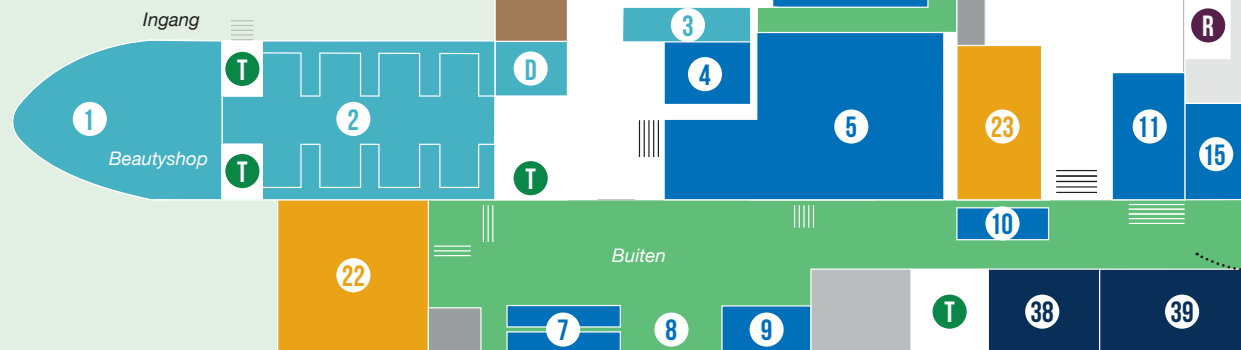

-1 Beauty & Massage

Begane grond

+1 Zonedek

+1 Saunadek

+2 Restaurant

ALGEMEEN

1. Receptie
2. Kap- en kleedruimte
3. Douches – warm & koud

BADEN EN COOL OFF

4. Kruidenbad
5. Buiten zwembad
6. Koepelbad
7. Wisselbaden
8. Afkoelzone
9. Whirlpool
10. Koud dompelbad
11. Kruidentempel
12. Scrub & douches
13. Whirlpool
14. Hottub
15. Afkoelzone
16. Voetenbad

SAUNA'S EN STOOMCABINES

17. Panoramasauna
18. Mint stoomcabine
19. Kleurensauna
20. Zoutsteensauna
21. Infraroodsauna
22. Opgietsauna
23. Rozensauna
24. Zout stoomcabine
25. Rasul stoomcabine

RUSTRUITES

26. Rustruimte 'de stuurhut'
27. Overdekt dakterras met ligbedden
28. Cocoon Lounge
29. Relaxweide
30. Ligweide
31. Strand
32. Zonedek
33. Relax studio

T = Toiletten

R = Rokersruimte

■ = Buiten