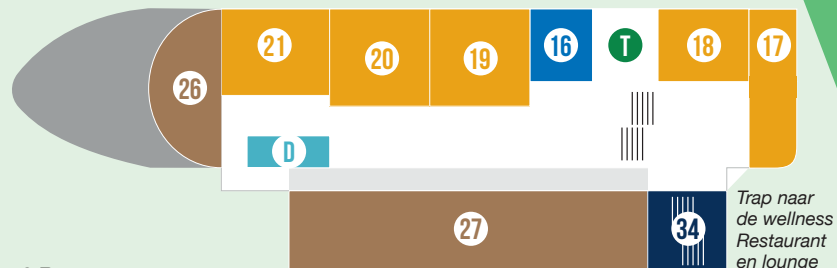

-1 Beauty & Massage

Begane grond

+1 Zonedek

+1 Saunadek

+2 Restaurant

ALGEMEEN

1. Receptie
2. Kap- en kleedruimte
3. Douches – warm & koud

BADEN EN COOL OFF

4. Kruidenbad
5. Buiten zwembad
6. Koepelbad
7. Wisselbaden
8. Afkoelzone
9. Whirlpool
10. Koud dompelbad
11. Kruidentempel
12. Scrub & douches
13. Whirlpool
14. Hottub
15. Afkoelzone
16. Voetenbad

SAUNA'S EN STOOMCABINES

T = Toiletten

R = Rokersruimte

■ = Buiten