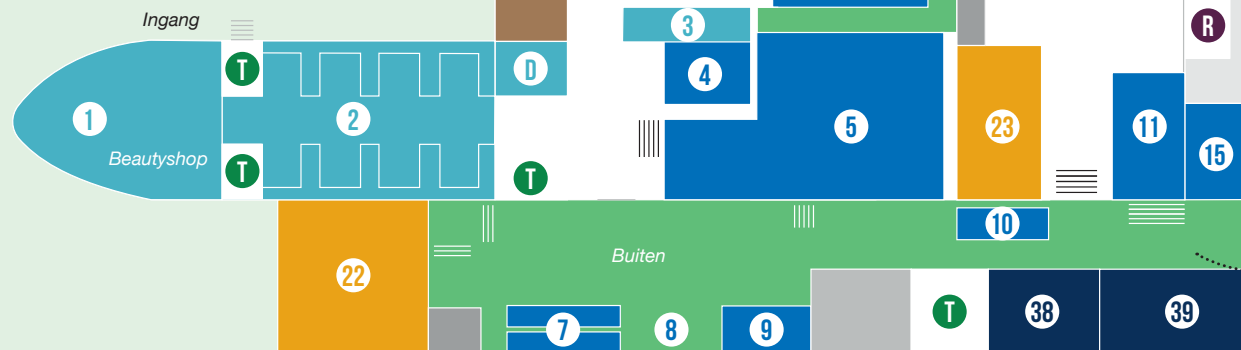

-1 Beauty & Massage

Begane grond

+1 Saunadek

+2 Restaurant

+1 Zonnedek

ALGEMEEN

1. Receptie
2. Kap- en kleedruimte
3. Douches – warm & koud

BADEN EN COOL OFF

4. Kruidenbad
5. Buiten zwembad
6. Koepelbad
7. Wisselbaden
8. Afkoelzone
9. Whirlpool
10. Koud dompelbad
11. Kruidentempel
12. Scrub & douches
13. Whirlpool
14. Hottub
15. Afkoelzone
16. Voetenbad

SAUNA'S EN STOOMCABINES

17. Panoramasauna
18. Mint stoomcabine
19. Kleurensauna
20. Zoutsteensauna
21. Infraroodsauna
22. Opgietsauna
23. Rozensauna
24. Zout stoomcabine
25. Rasul stoomcabine

RUSTRUITES

26. Rustruimte 'de stuurhut'
27. Overdekt dakterras met ligbedden
28. Cocoon Lounge
29. Relaxweide
30. Ligweide
31. Strand
32. Zonnedek
33. Relax studio

T = Toiletten

R = Rokersruimte

■ = Buiten