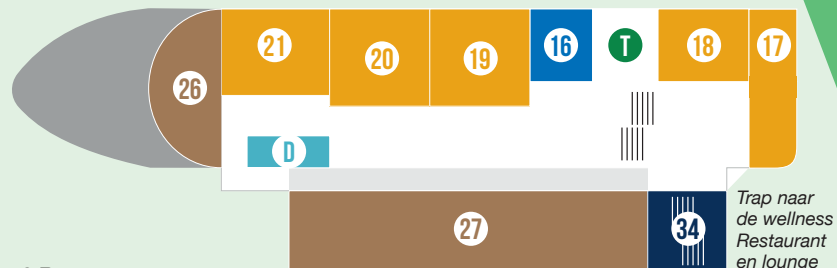

-1 Beauty & Massage

Begane grond

+1 Saunadek

+2 Restaurant

+1 Zonnedek

ALGEMEEN

1. Receptie
2. Kap- en kleedruimte
3. Douches – warm & koud

BADEN EN COOL OFF

4. Kruidenbad
5. Buiten zwembad
6. Koepelbad
7. Wisselbaden
8. Afkoelzone
9. Whirlpool
10. Koud dompelbad
11. Kruidentempel
12. Scrub & douches
13. Whirlpool
14. Hottub
15. Afkoelzone
16. Voetenbad

SAUNA'S EN STOOMCABINES

T = Toiletten

R = Rokersruimte

■ = Buiten