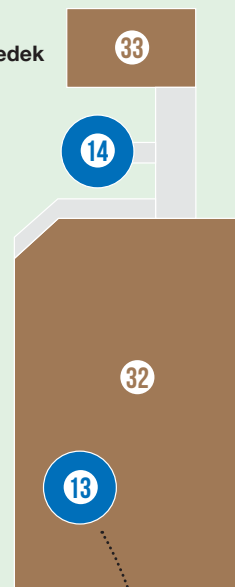

-1 Beauty & Massage

Begane grond

+1 Saunadek

+2 Restaurant

+1 Zonnedek

ALGEMEEN

1. Receptie
2. Kap- en kleedruimte
3. Douches – warm & koud

BADEN EN COOL OFF